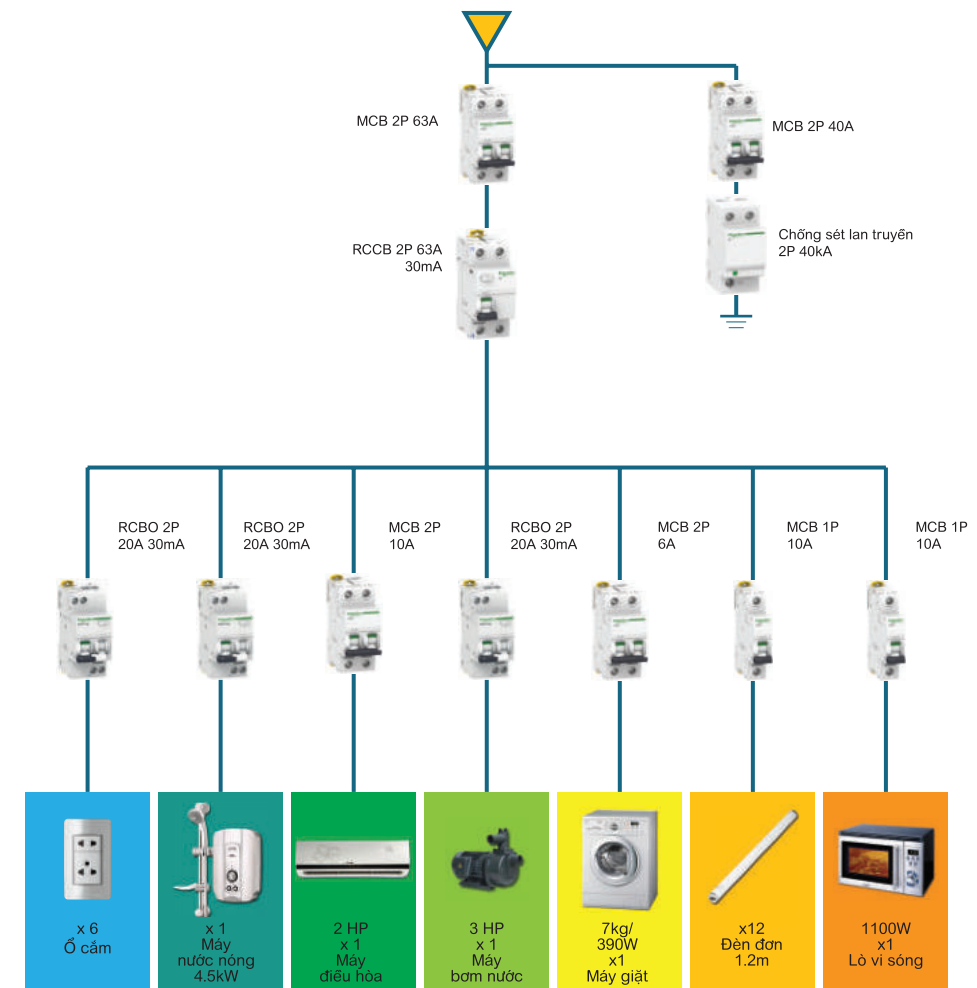

Khuyến cáo lựa chọn cầu dao tự động theo tiết diện dây dẫn

Tiết diện dây dẫn	Mục đích sử dụng	Công suất cho phép tối đa	Lựa chọn cầu dao tự động
1.5mm ²	■ Dùng cho đèn, nguồn các loại ổ cắm thông dụng hoặc thiết bị ít hao điện, (chuông cửa, vv..)	■ < 2300W	■ 10A
2.5mm ²	■ Cung cấp nguồn cho ổ cắm hoặc ổ cắm chuyên dụng (máy giặt, máy nước nóng, lò sưởi điện)	■ < 3680W	■ 16A - 20A
4mm ²		■ < 5750W	■ 25A
6mm ²	■ Dùng cho các thiết bị như nổi cơm điện, lò nướng, lò sưởi điện CÔNG SUẤT CAO	■ < 7360W	■ 32A
10mm ²	■ Dùng để kết nối điện giữa thiết bị đóng ngắt và tủ điện	■ 6/9/12kVA	■ 16 - 32 A đến 50 A
16mm ²		■ 50/60 kVA	
25mm ²	■ Dùng cho dây dẫn có chức năng bảo vệ chính: phải có cùng tiết diện như dây nối giữa thiết bị đóng ngắt và tủ điện.		